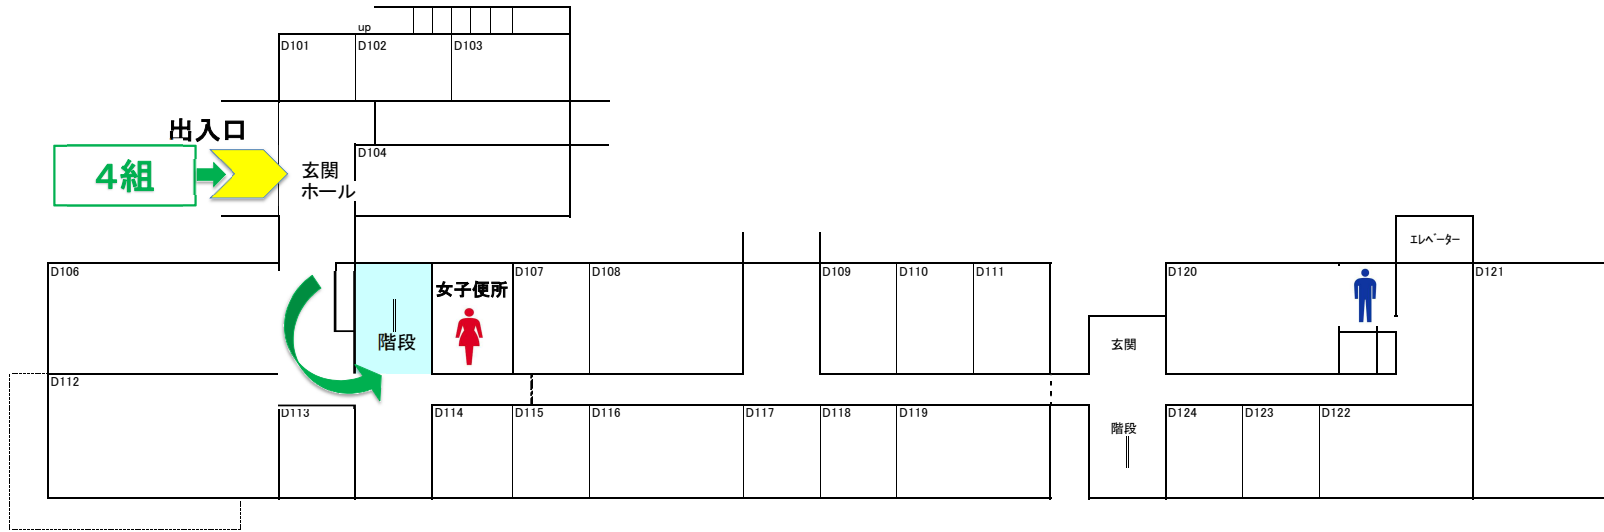

理学部1・2号館の1階

理学部1・2号館の2階

理学部1・2号館の3階

C329講義室
3組

3組 名字の頭文字: と～ほ

C330講義室

C331

EV

受験者立入禁止
 階段

受験者立入禁止

21

UP

理学部3号館の1階

理学部3号館の2階