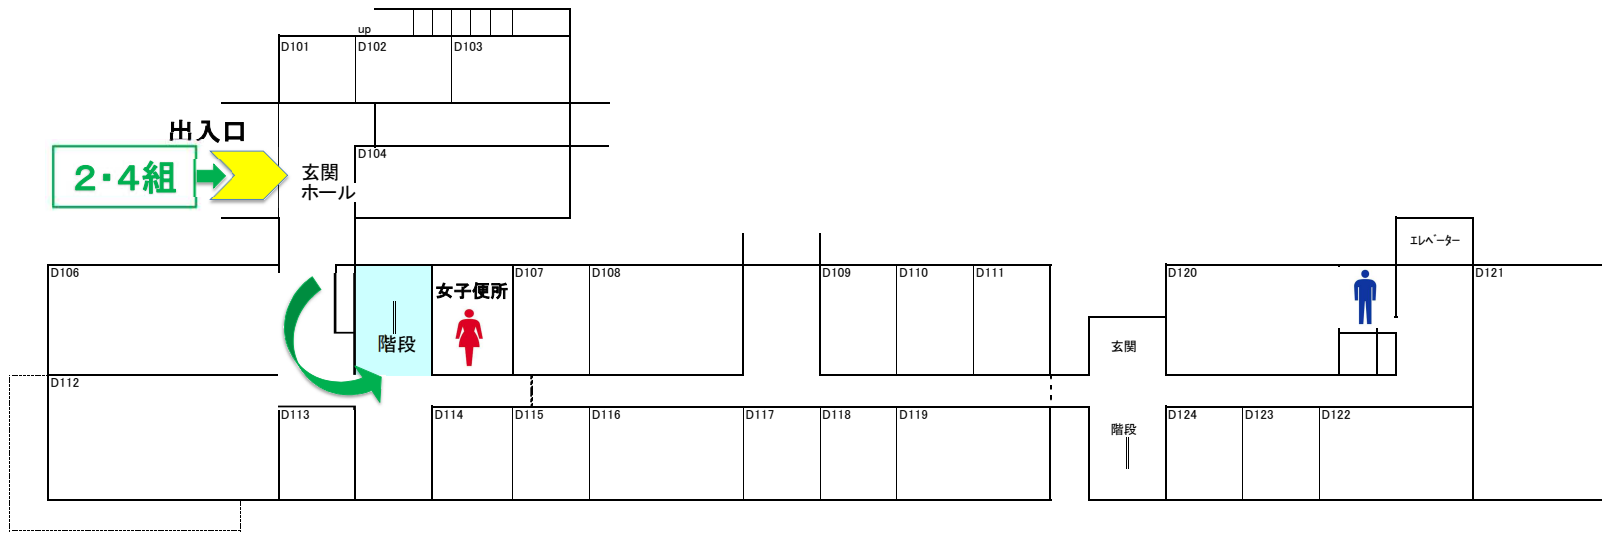

理学部1・2号館の1階

現在地

出入口

C122講義室
1・3組

理学部3号館の1階

理学部3号館の2階