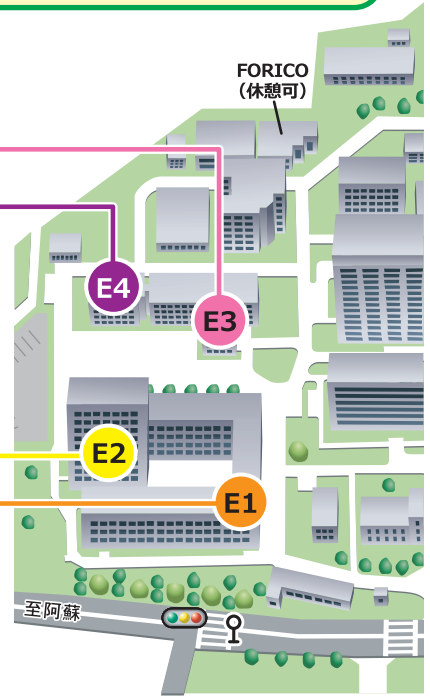

- E1 : 理学部1号館・2号館
- E2 : 自然科学研究科・理学部総合研究実験棟
- E3 : 理学部3号館
- E4 : 理学部4号館

理学部オープンキャンパスホームページ
http://www.sci.kumamoto-u.ac.jp/open_campus/

QRコードを読み取り、アンケートへ回答をお願いします。ご協力よろしくお願いいたします。