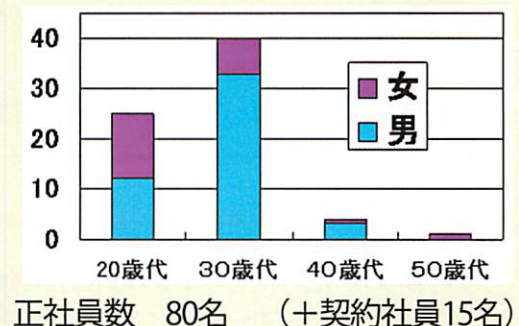

## 労働条件

勤務時間	10:00-18:30 (コアタイム10:00-15:00) ※プロジェクトにより始業時間が異なる場合があります
給与	月給22万以上 資格手当、家族手当等有 時間外勤務手当、交通費等経費 全額支給 例) 29歳男性SE 年収600万
休日	土日祝 夏季・年末年始休暇 慶弔休暇 誕生日休暇
福利厚生	健康保険・厚生年金・雇用/労災保険
勤務地	本社(墨田区両国)または 大阪事業所 ※転勤なし ※オンサイト開発時、客先の場合あります (通勤時間や希望などを考慮の上決定)

### 経営方針

社会に顧客に社員に誠実である  
常に挑戦者である  
社員のチャレンジを支える

社員男女比