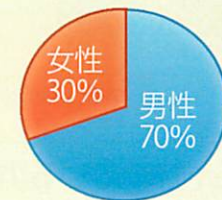

ここがイね!

- ✓ 上流から製造まで一貫受注
- ✓ 工夫された社員評価制度
- ✓ 活発な社員同士の交流
- ✓ 働きやすい職場環境作り

労働条件

勤務時間	10:00-18:30 (コアタイム10:00-15:00) ※プロジェクトにより始業時間が異なる場合があります
給与	月給22万以上 資格手当、家族手当等有 時間外勤務手当、交通費等経費 全額支給 例) 29歳男性SE 年収600万
休日	土日祝 夏季・年末年始休暇 慶弔休暇 誕生日休暇
福利厚生	健康保険・厚生年金・雇用/労災保険
勤務地	本社(墨田区両国)または 大阪事業所 ※転勤なし ※オンサイト開発時、客先の場合あります (通勤時間や希望などを考慮の上決定)

会社データ

経営方針

社会に顧客に社員に誠実である
常に挑戦者である
社員のチャレンジを支える

社員男女比