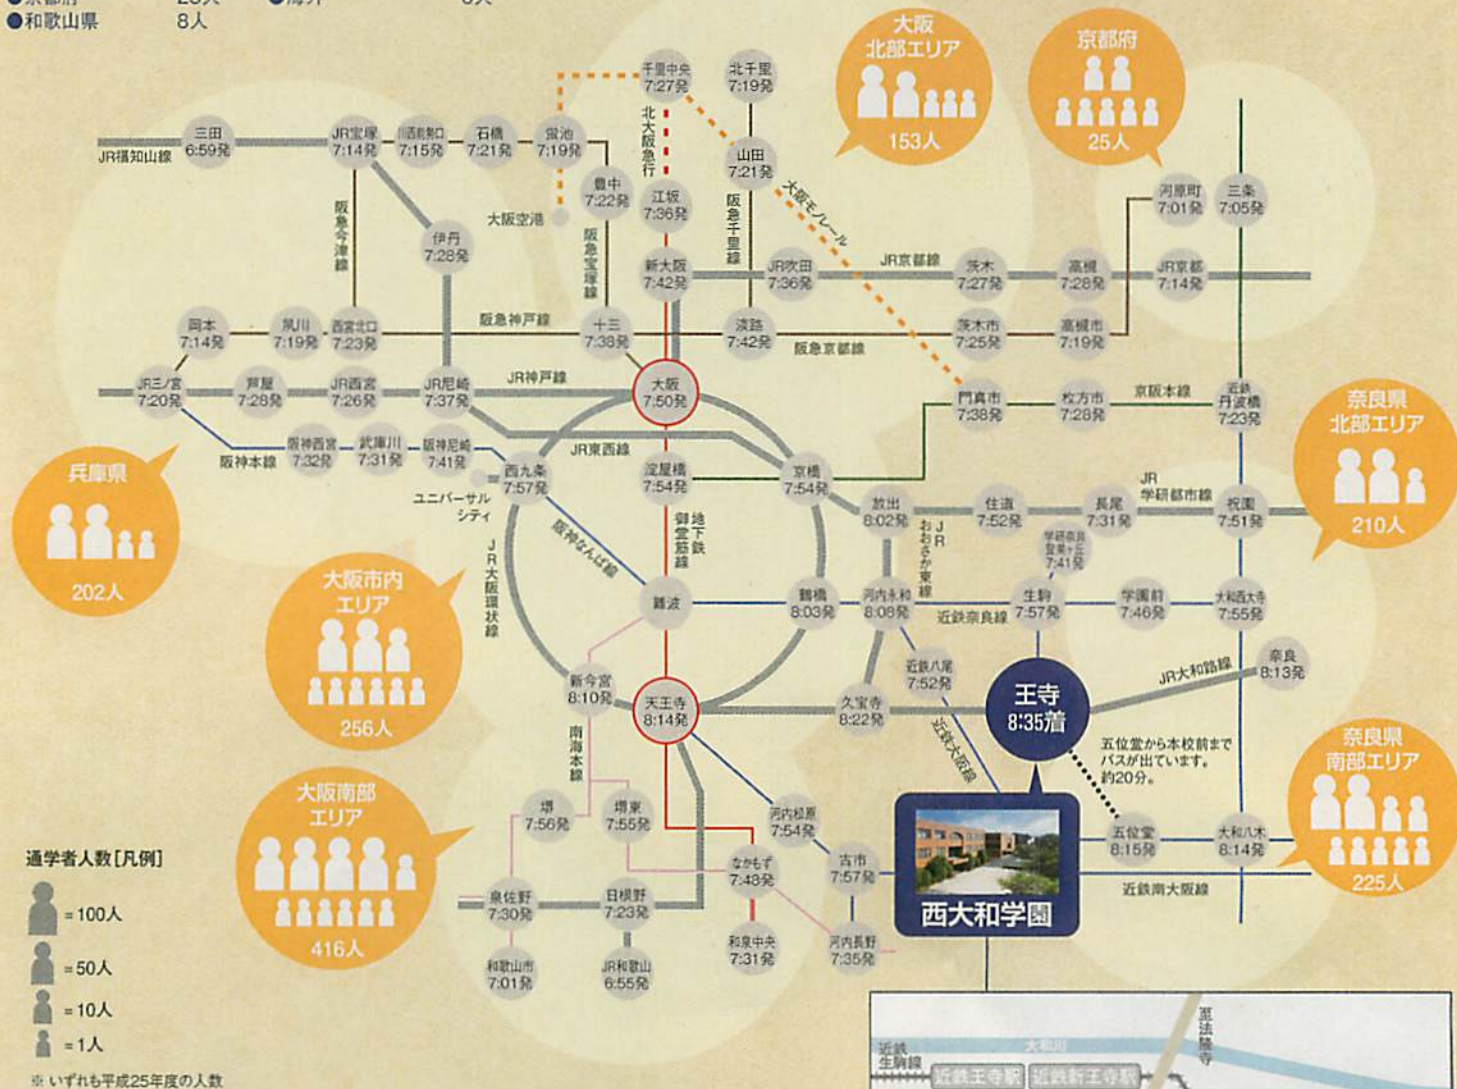

Access Map

この電車に乗れば、始業時間8:55に間に合います。平成25年4月現在

平成25年度出身地エリア

●奈良北部エリア	210人	●滋賀県	2人
●奈良南部エリア	225人	●関東エリア	15人
●大阪市内エリア	256人	●中国・四国エリア	15人
●大阪北部エリア	153人	●中部エリア	38人
●大阪南部エリア	416人	●九州・沖縄エリア	3人
●兵庫県	202人	●北海道・東北エリア	2人
●京都府	25人	●海外	6人
●和歌山県	8人		

JR王寺駅、近鉄王寺駅、近鉄新王寺駅から徒歩約18分
JR王寺駅からバスで約5~6分
近鉄大輪田駅から徒歩約8分

説明会・公開行事など

※申込方法・締切など詳細は、本校ホームページでご確認ください。

受験生と保護者のための入試説明会
(事前申込不要)

公開行事

10/14 (祝・月)

時間/10:00~、14:00~

11/16 (土)

時間/14:00~

西大和祭
(文化祭)

9/8 (日)

時間/10:30~15:00

小学生を対象とした会員限定WEBサイト

にしやまとくらぶ会員募集中!!

にしやまとくらぶへ入会希望の方は、本校のホームページからお申し込みください。

にしやまとくらぶ